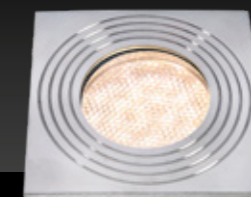

ONYX 3 W 1

W każdym opakowaniu opraw Onyx znajdują się trzy różne dyfuzory światła: Clear, Star i Opal.

Onyx 60 R2 152D
SMD LED 1W - A+
2.700 K - 23 lm
Stal nierdzewna
47 x 75 mm (WxS)
Kabel 1 m

Onyx 60 R3 153D
SMD LED 1W - A+
2.700 K - 23 lm
Stal nierdzewna
47 x 75 mm (WxS)
Kabel 1 m

Onyx 60 R4 154D
SMD LED 1W - A+
2.700 K - 23 lm
Stal nierdzewna
47 x 75 mm (WxS)
Kabel 1 m

Onyx 60 R5 155D
SMD LED 1W - A+
2.700 K - 23 lm
Stal nierdzewna
47 x 75 mm (WxS)
Kabel 1 m

OPRAWY STRUMIENIOWE PIONOWE