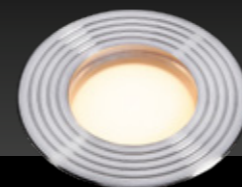

OPRAWY ŚCIENNE

Quartz 119W
MR11 LED 2W - A+
3.000 K - 120 lm
Aluminium - kolor antracytowy
105 x 50 x 85 mm (WxSxG)
Kabel 3 m

Pearl 118W
MR16 LED 3W - A+
3.000 K - 190 lm
Aluminium - kolor antracytowy
115 x 65 x 95 mm (WxSxG)
Kabel 3 m

Topaz 140W
LED 3W - A
3.000 K - 130 lm
Stal nierdzewna
100 x 100 x 27 mm (WxSxG)
Kabel 3 m

OPRAWY NAJAZDOWE

Onyx 30 R1 150D
SMD LED 0,5W - A+
2.700 K - 4 lm
Stal nierdzewna
47 x 45 mm (WxS)
Kabel 1 m

Onyx 60 R1 151D
SMD LED 1W - A+
2.700 K - 23 lm
Stal nierdzewna
47 x 75 mm (WxS)
Kabel 1 m

ONYX 3 W 1

W każdym opakowaniu opraw Onyx znajdują się trzy różne dyfuzory światła: Clear, Star i Opal.

Onyx 60 R2 152D
SMD LED 1W - A+
2.700 K - 23 lm
Stal nierdzewna
47 x 75 mm (WxS)
Kabel 1 m

Onyx 60 R3 153D
SMD LED 1W - A+
2.700 K - 23 lm
Stal nierdzewna
47 x 75 mm (WxS)
Kabel 1 m