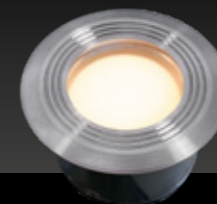

Dolomite 101S
MR16 LED 3W - A+
3.000 K - 190 lm
Polyresin - kolor szary
110 x 145 x 145 mm (WxSxG)
Kabel 5 m

Coral 107S
MR16 LED 3W - A+
3.000 K - 190 lm
Stal nierdzewna
125 x 90 x 90 mm (WxSxG)
Kabel 5 m

OPRAWY ŚCIENNE

Quartz 119W
MR11 LED 2W - A+
3.000 K - 120 lm
Aluminium - kolor antracytowy
105 x 50 x 85 mm (WxSxG)
Kabel 3 m

Pearl 118W
MR16 LED 3W - A+
3.000 K - 190 lm
Aluminium - kolor antracytowy
115 x 65 x 95 mm (WxSxG)
Kabel 3 m

Topaz 140W
LED 3W - A
3.000 K - 130 lm
Stal nierdzewna
100 x 100 x 27 mm (WxSxG)
Kabel 3 m

OPRAWY NAJAZDOWE

Onyx 30 R1 150D
SMD LED 0,5W - A+
2.700 K - 4 lm
Stal nierdzewna
47 x 45 mm (WxS)
Kabel 1 m

Onyx 60 R1 151D
SMD LED 1W - A+
2.700 K - 23 lm
Stal nierdzewna
47 x 75 mm (WxS)
Kabel 1 m

ONYX 3 W 1

W każdym opakowaniu opraw Onyx znajdują się trzy różne dyfuzory światła: Clear, Star i Opal.

Onyx 60 R2 152D
SMD LED 1W - A+
2.700 K - 23 lm
Stal nierdzewna
47 x 75 mm (WxS)
Kabel 1 m

Onyx 60 R3 153D
SMD LED 1W - A+
2.700 K - 23 lm
Stal nierdzewna
47 x 75 mm (WxS)
Kabel 1 m