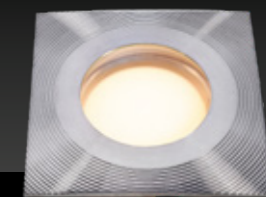

Topaz 140W
LED 3W - A
3.000 K - 130 lm
Stal nierdzewna
100 x 100 x 27 mm (WxSxG)
Kabel 3 m

OPRAWY NAJAZDOWE

Onyx 30 R1 150D
SMD LED 0,5W - A+
2.700 K - 4 lm
Stal nierdzewna
47 x 45 mm (WxS)
Kabel 1 m

Onyx 60 R1 151D
SMD LED 1W - A+
2.700 K - 23 lm
Stal nierdzewna
47 x 75 mm (WxS)
Kabel 1 m

ONYX 3 W 1

W każdym opakowaniu opraw Onyx znajdują się trzy różne dyfuzory światła: Clear, Star i Opal.

Onyx 60 R2 152D
SMD LED 1W - A+
2.700 K - 23 lm
Stal nierdzewna
47 x 75 mm (WxS)
Kabel 1 m

Onyx 60 R3 153D
SMD LED 1W - A+
2.700 K - 23 lm
Stal nierdzewna
47 x 75 mm (WxS)
Kabel 1 m

Onyx 60 R4 154D
SMD LED 1W - A+
2.700 K - 23 lm
Stal nierdzewna
47 x 75 mm (WxS)
Kabel 1 m

Onyx 60 R5 155D
SMD LED 1W - A+
2.700 K - 23 lm
Stal nierdzewna
47 x 75 mm (WxS)
Kabel 1 m

OPRAWY STRUMIENIOWE PIONOWE